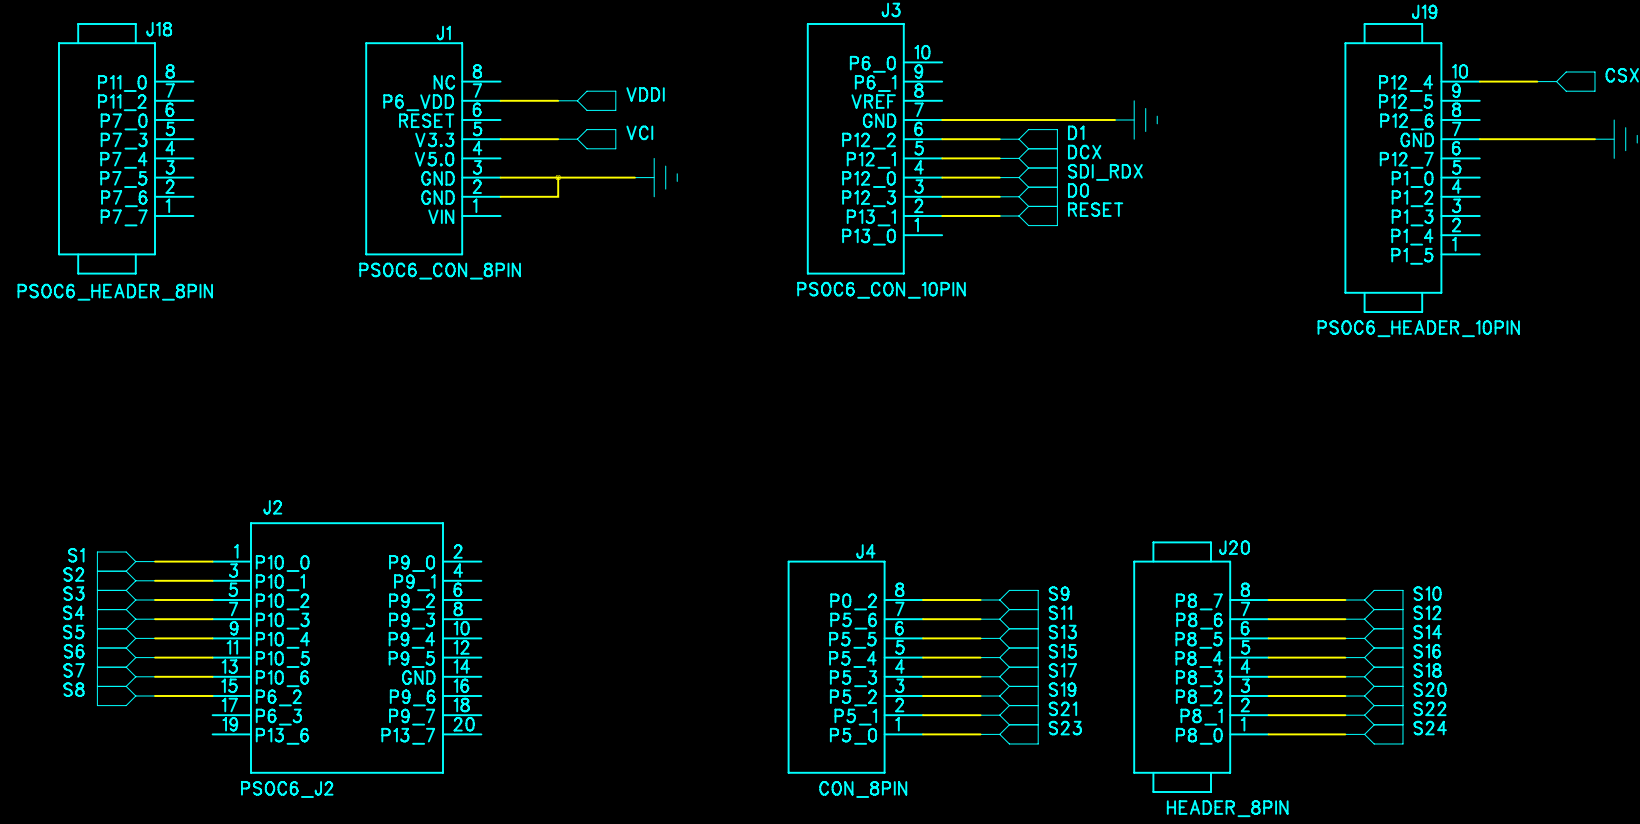

TP

AMOLED

PSoC6 I/O