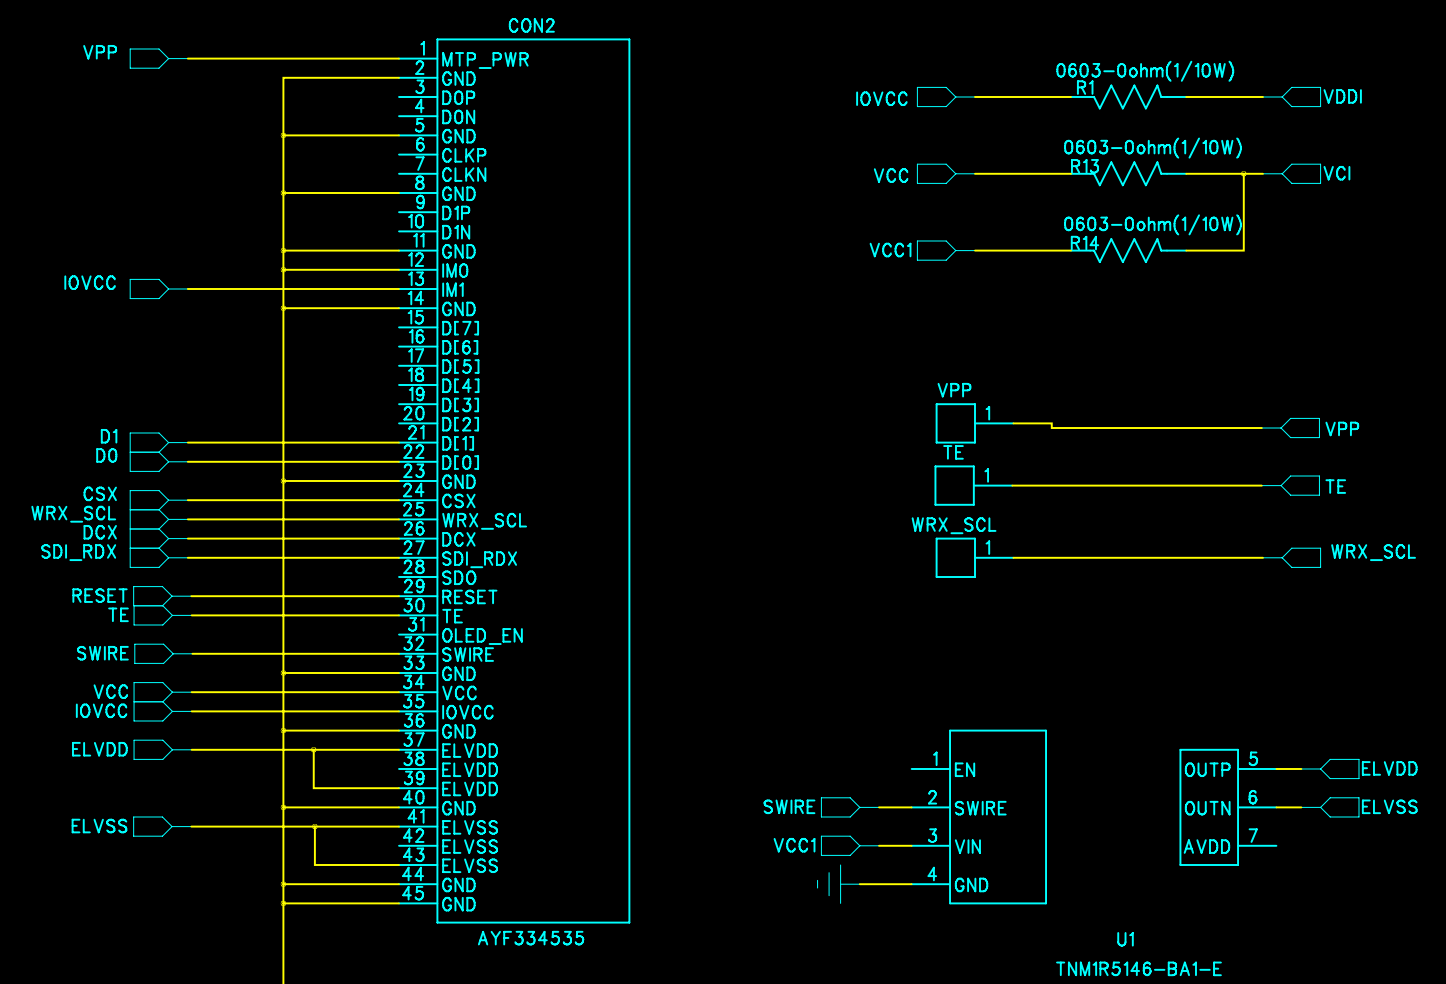

TP

AMOLED

PSoC6 I/O