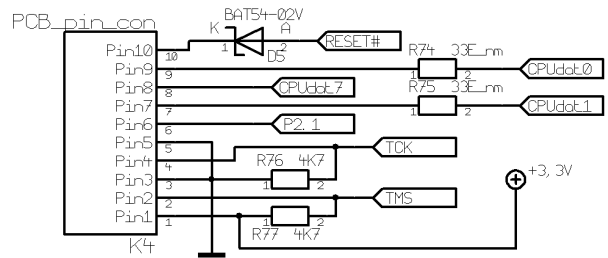

Title				Digitalni Ojacevalec - cpu			
Size	Number			Rev			
	Modrina 2116			1. 0			
Date	2016.07.06	Drawn by	L.D.				
Filename	Dig_ojacevalec_nap_v4	Sheet	5	of	7		

Title			Digitalni Ojacevalec - Ethernet		
Size	Number	Modrina 2116		Rev	5
Date	2016.07.06	Drawn by	L.D.		
Filename	Dig_ojacevalec_nap_v4	Sheet 6	of	7	