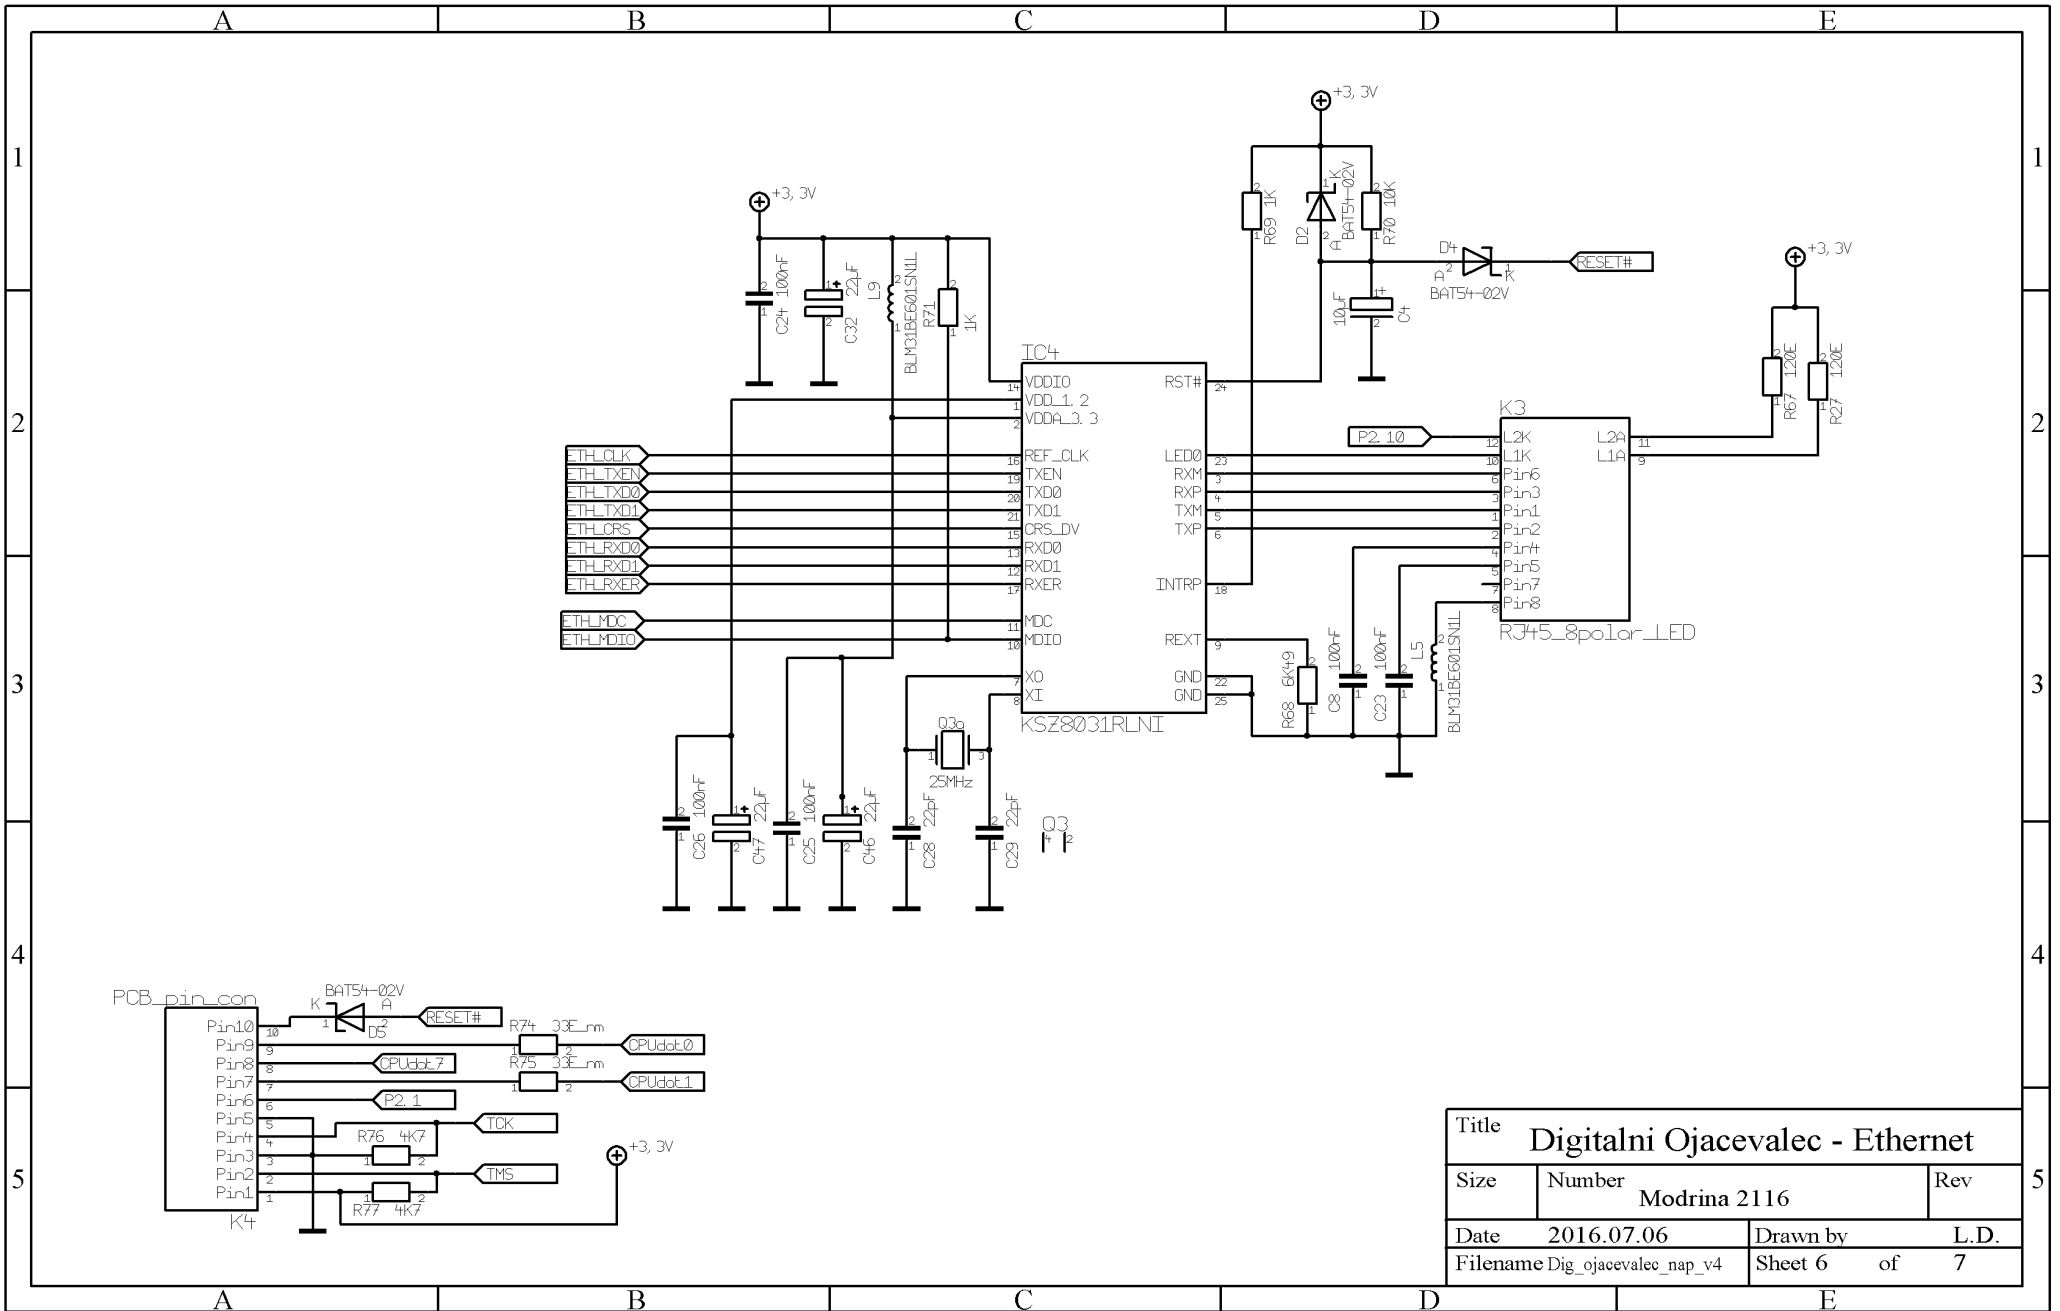

Title				Digitalni Ojacevalec - cpu			
Size	Number			Rev			
	Modrina 2116			1. 0			
Date	2016.07.06	Drawn by	L.D.				
Filename	Dig_ojacevalec_nap_v4	Sheet	5	of	7		

Title			Digitalni Ojacevalec - Ethernet		
Size	Number	Modrina 2116		Rev	5
Date	2016.07.06	Drawn by	L.D.		
Filename	Dig_ojacevalec_nap_v4	Sheet 6	of	7	